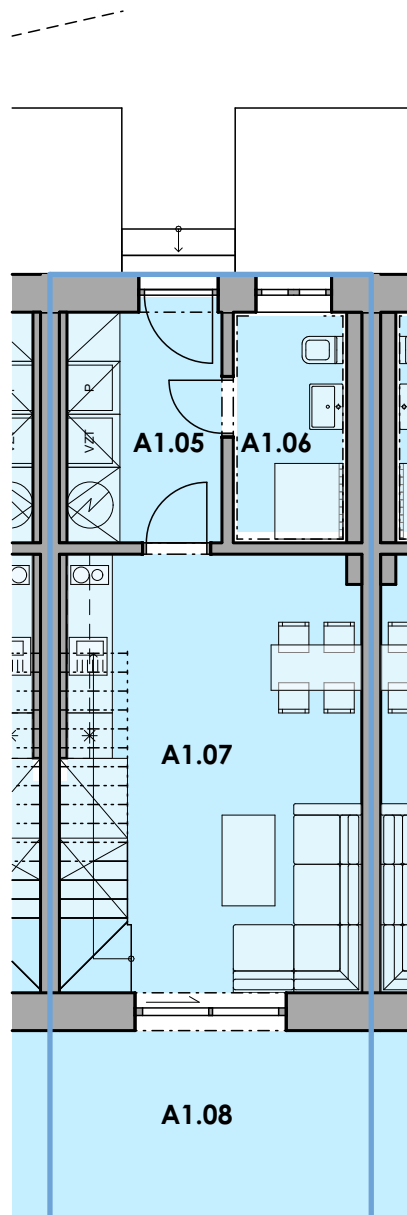

1. NP

2. NP

SCHÉMA AREÁLU S UMÍSTĚNÍM UBYTOVACÍ JEDNOTKY

APARTMÁN A2

KATEGORIE	OZN.	NÁZEV MÍSTNOSTI	PLOCHA
APARTMÁN A2 (3+KK)			
	A1.05	ZÁDVEŘÍ	6,46
	A1.06	KOUPELNA	3,99
	A1.07	KUCHYNĚ A OBÝVACÍ POKOJ	22,90
	A1.08	TERASA	10,62
	A2.05	CHODBA	3,22
	A2.06	POKOJ	12,35
	A2.07	WC	1,59
	A2.08	LOŽNICE	12,20
CELKOVÁ PLOCHA APARTMÁNU A2			73,34 m²