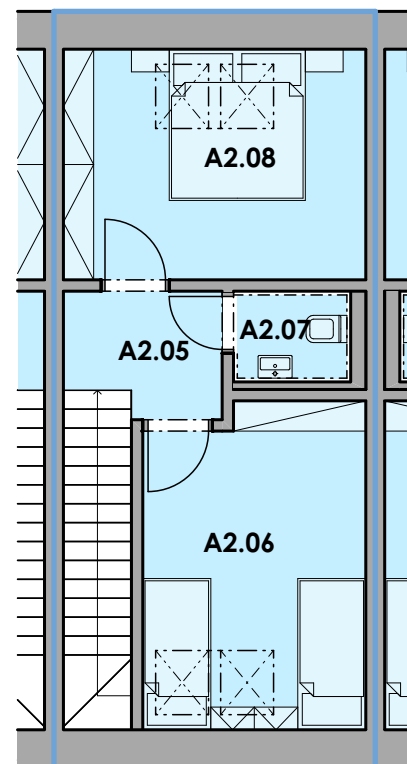

1. NP

2. NP

SCHÉMA AREÁLU S UMÍSTĚNÍM UBYTOVACÍ JEDNOTKY

APARTMÁN A2

KATEGORIE	OZN.	NÁZEV MÍSTNOSTI	PLOCHA
APARTMÁN A2 (3+KK)			
	A1.05	ZÁDVEŘÍ	6,46
	A1.06	KOUPELNA	3,99
	A1.07	KUCHYNĚ A OBÝVACÍ POKOJ	22,90
	A1.08	TERASA	10,62
	A2.05	CHODBA	3,22
	A2.06	POKOJ	12,35
	A2.07	WC	1,59
	A2.08	LOŽNICE	12,20
CELKOVÁ PLOCHA APARTMÁNU A2			73,34 m²