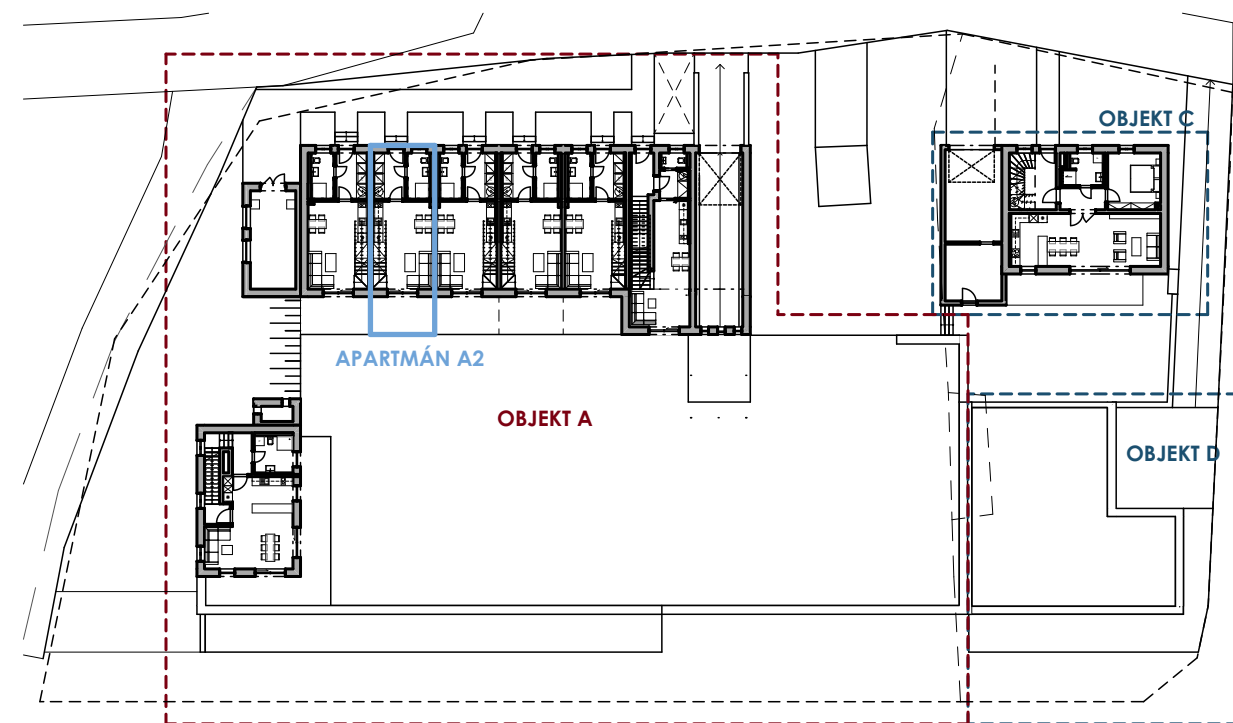

1. NP

2. NP

SCHÉMA AREÁLU S UMÍSTĚNÍM UBYTOVACÍ JEDNOTKY

APARTMÁN A2

KATEGORIE	OZN.	NÁZEV MÍSTNOSTI	PLOCHA
APARTMÁN A2 (3+KK)			
	A1.05	ZÁDVEŘÍ	6,46
	A1.06	KOUPELNA	3,99
	A1.07	KUCHYNĚ A OBÝVACÍ POKOJ	22,90
	A1.08	TERASA	10,62
	A2.05	CHODBA	3,22
	A2.06	POKOJ	12,35
	A2.07	WC	1,59
	A2.08	LOŽNICE	12,20
CELKOVÁ PLOCHA APARTMÁNU A2			73,34 m²

PARKOVÁNÍ - PARKOVACÍ STÁNÍ V PODZEMNÍ GARÁŽI.