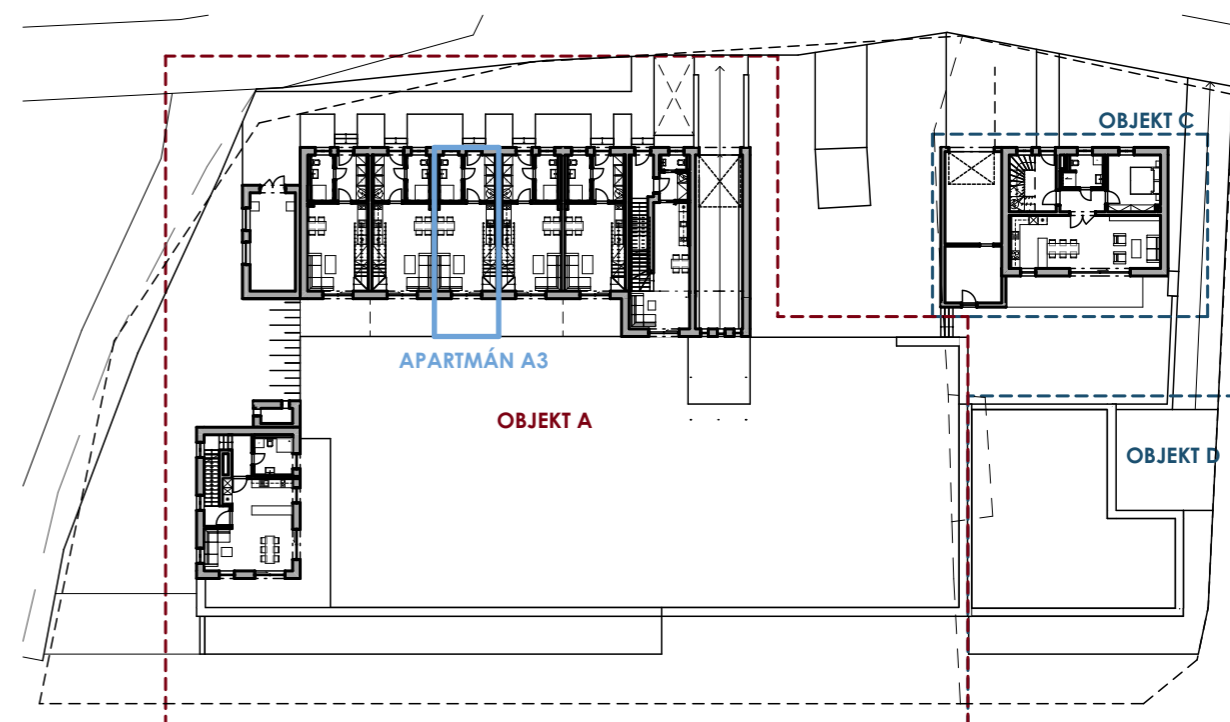

1. NP

2. NP

SCHÉMA AREÁLU S UMÍSTĚNÍM UBYTOVACÍ JEDNOTKY

APARTMÁN A3

KATEGORIE	OZN.	NÁZEV MÍSTNOSTI	PLOCHA
APARTMÁN A3 (3+KK)			
	A1.09	ZÁDVEŘÍ	6,46
	A1.10	KOUPELNA	3,99
	A1.11	KUCHYNĚ A OBÝVACÍ POKOJ	22,90
	A1.12	TERASA	10,62
	A2.09	CHODBA	3,22
	A2.10	POKOJ	12,35
	A2.11	WC	1,59
	A2.12	LOŽNICE	12,20
CELKOVÁ PLOCHA APARTMÁNU A3			73,34 m²

PARKOVÁNÍ - PARKOVACÍ STÁNÍ V PODZEMNÍ GARÁŽI.