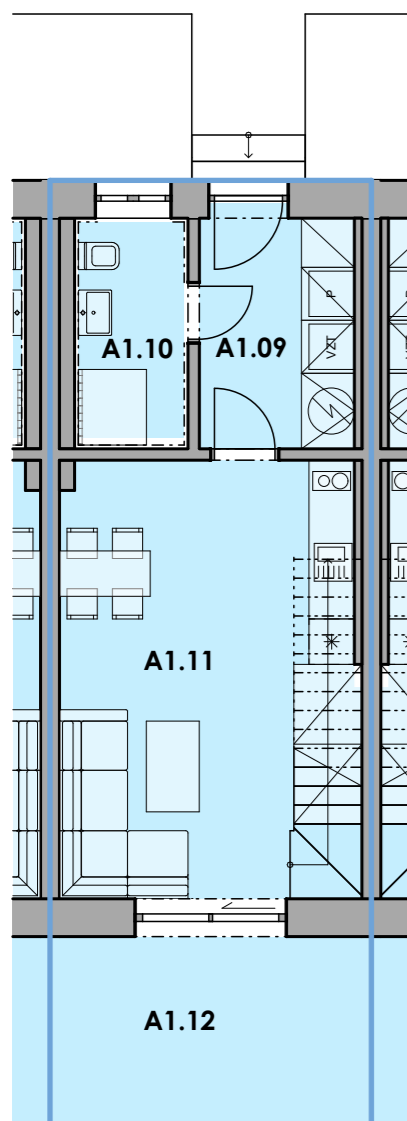

1. NP

2. NP

SCHÉMA AREÁLU S UMÍSTĚNÍM UBYTOVACÍ JEDNOTKY

APARTMÁN A3

KATEGORIE	OZN.	NÁZEV MÍSTNOSTI	PLOCHA
APARTMÁN A3 (3+KK)			
	A1.09	ZÁDVEŘÍ	6,46
	A1.10	KOUPELNA	3,99
	A1.11	KUCHYNĚ A OBÝVACÍ POKOJ	22,90
	A1.12	TERASA	10,62
	A2.09	CHODBA	3,22
	A2.10	POKOJ	12,35
	A2.11	WC	1,59
	A2.12	LOŽNICE	12,20
CELKOVÁ PLOCHA APARTMÁNU A3			73,34 m²