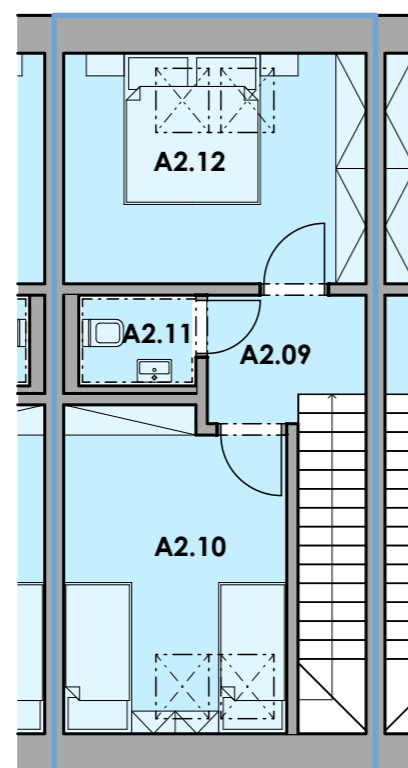

1. NP

2. NP

SCHÉMA AREÁLU S UMÍSTĚNÍM UBYTOVACÍ JEDNOTKY

APARTMÁN A3

KATEGORIE	OZN.	NÁZEV MÍSTNOSTI	PLOCHA
APARTMÁN A3 (3+KK)			
	A1.09	ZÁDVEŘÍ	6,46
	A1.10	KOUPELNA	3,99
	A1.11	KUCHYNĚ A OBÝVACÍ POKOJ	22,90
	A1.12	TERASA	10,62
	A2.09	CHODBA	3,22
	A2.10	POKOJ	12,35
	A2.11	WC	1,59
	A2.12	LOŽNICE	12,20
CELKOVÁ PLOCHA APARTMÁNU A3			73,34 m²