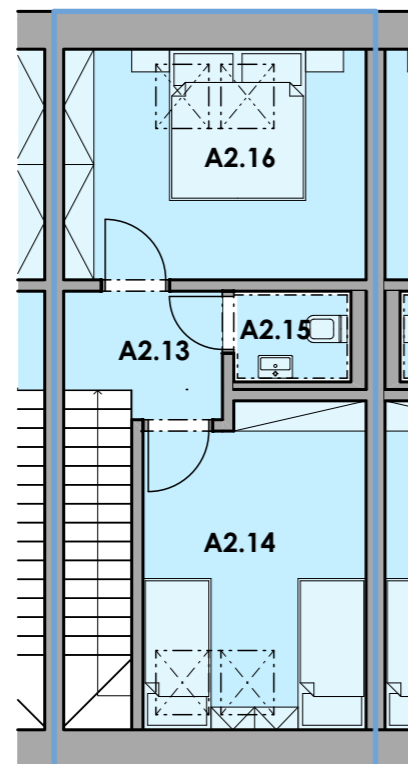

1. NP

2. NP

SCHÉMA AREÁLU S UMÍSTĚNÍM UBYTOVACÍ JEDNOTKY

APARTMÁN A4

KATEGORIE	OZN.	NÁZEV MÍSTNOSTI	PLOCHA
APARTMÁN A4 (3+KK)			
	A1.13	ZÁDVEŘÍ	6,46
	A1.14	KOUPELNA	3,99
	A1.15	KUCHYNĚ A OBÝVACÍ POKOJ	22,90
	A1.16	TERASA	10,62
	A2.13	CHODBA	3,22
	A2.14	POKOJ	12,35
	A2.15	WC	1,59
	A2.16	LOŽNICE	12,20
CELKOVÁ PLOCHA APARTMÁNU A4			73,34 m²