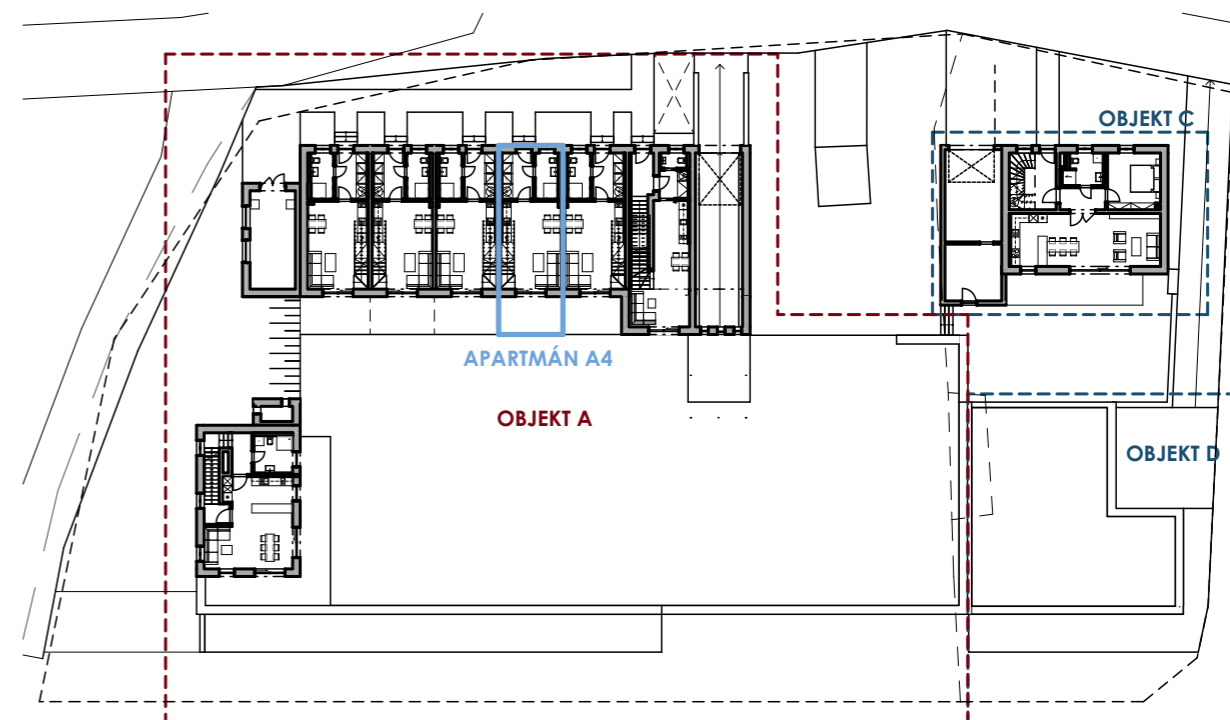

1. NP

2. NP

SCHÉMA AREÁLU S UMÍSTĚNÍM UBYTOVACÍ JEDNOTKY

APARTMÁN A4

KATEGORIE	OZN.	NÁZEV MÍSTNOSTI	PLOCHA
APARTMÁN A4 (3+KK)			
	A1.13	ZÁDVEŘÍ	6,46
	A1.14	KOUPELNA	3,99
	A1.15	KUCHYNĚ A OBÝVACÍ POKOJ	22,90
	A1.16	TERASA	10,62
	A2.13	CHODBA	3,22
	A2.14	POKOJ	12,35
	A2.15	WC	1,59
	A2.16	LOŽNICE	12,20
CELKOVÁ PLOCHA APARTMÁNU A4			73,34 m²

PARKOVÁNÍ - PARKOVACÍ STÁNÍ V PODZEMNÍ GARÁŽI.