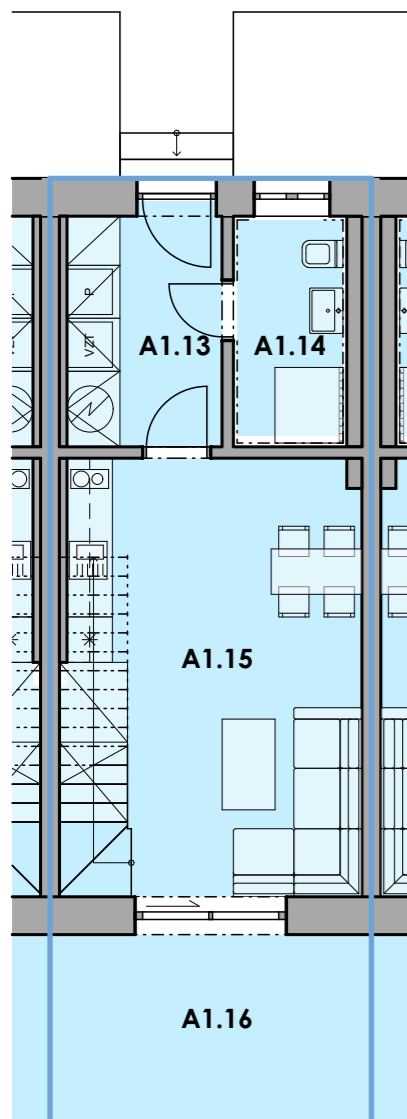

1. NP

2. NP

SCHÉMA AREÁLU S UMÍSTĚNÍM UBYTOVACÍ JEDNOTKY

APARTMÁN A4

KATEGORIE	OZN.	NÁZEV MÍSTNOSTI	PLOCHA
APARTMÁN A4 (3+KK)			
	A1.13	ZÁDVEŘÍ	6,46
	A1.14	KOUPELNA	3,99
	A1.15	KUCHYNĚ A OBÝVACÍ POKOJ	22,90
	A1.16	TERASA	10,62
	A2.13	CHODBA	3,22
	A2.14	POKOJ	12,35
	A2.15	WC	1,59
	A2.16	LOŽNICE	12,20
CELKOVÁ PLOCHA APARTMÁNU A4			73,34 m²